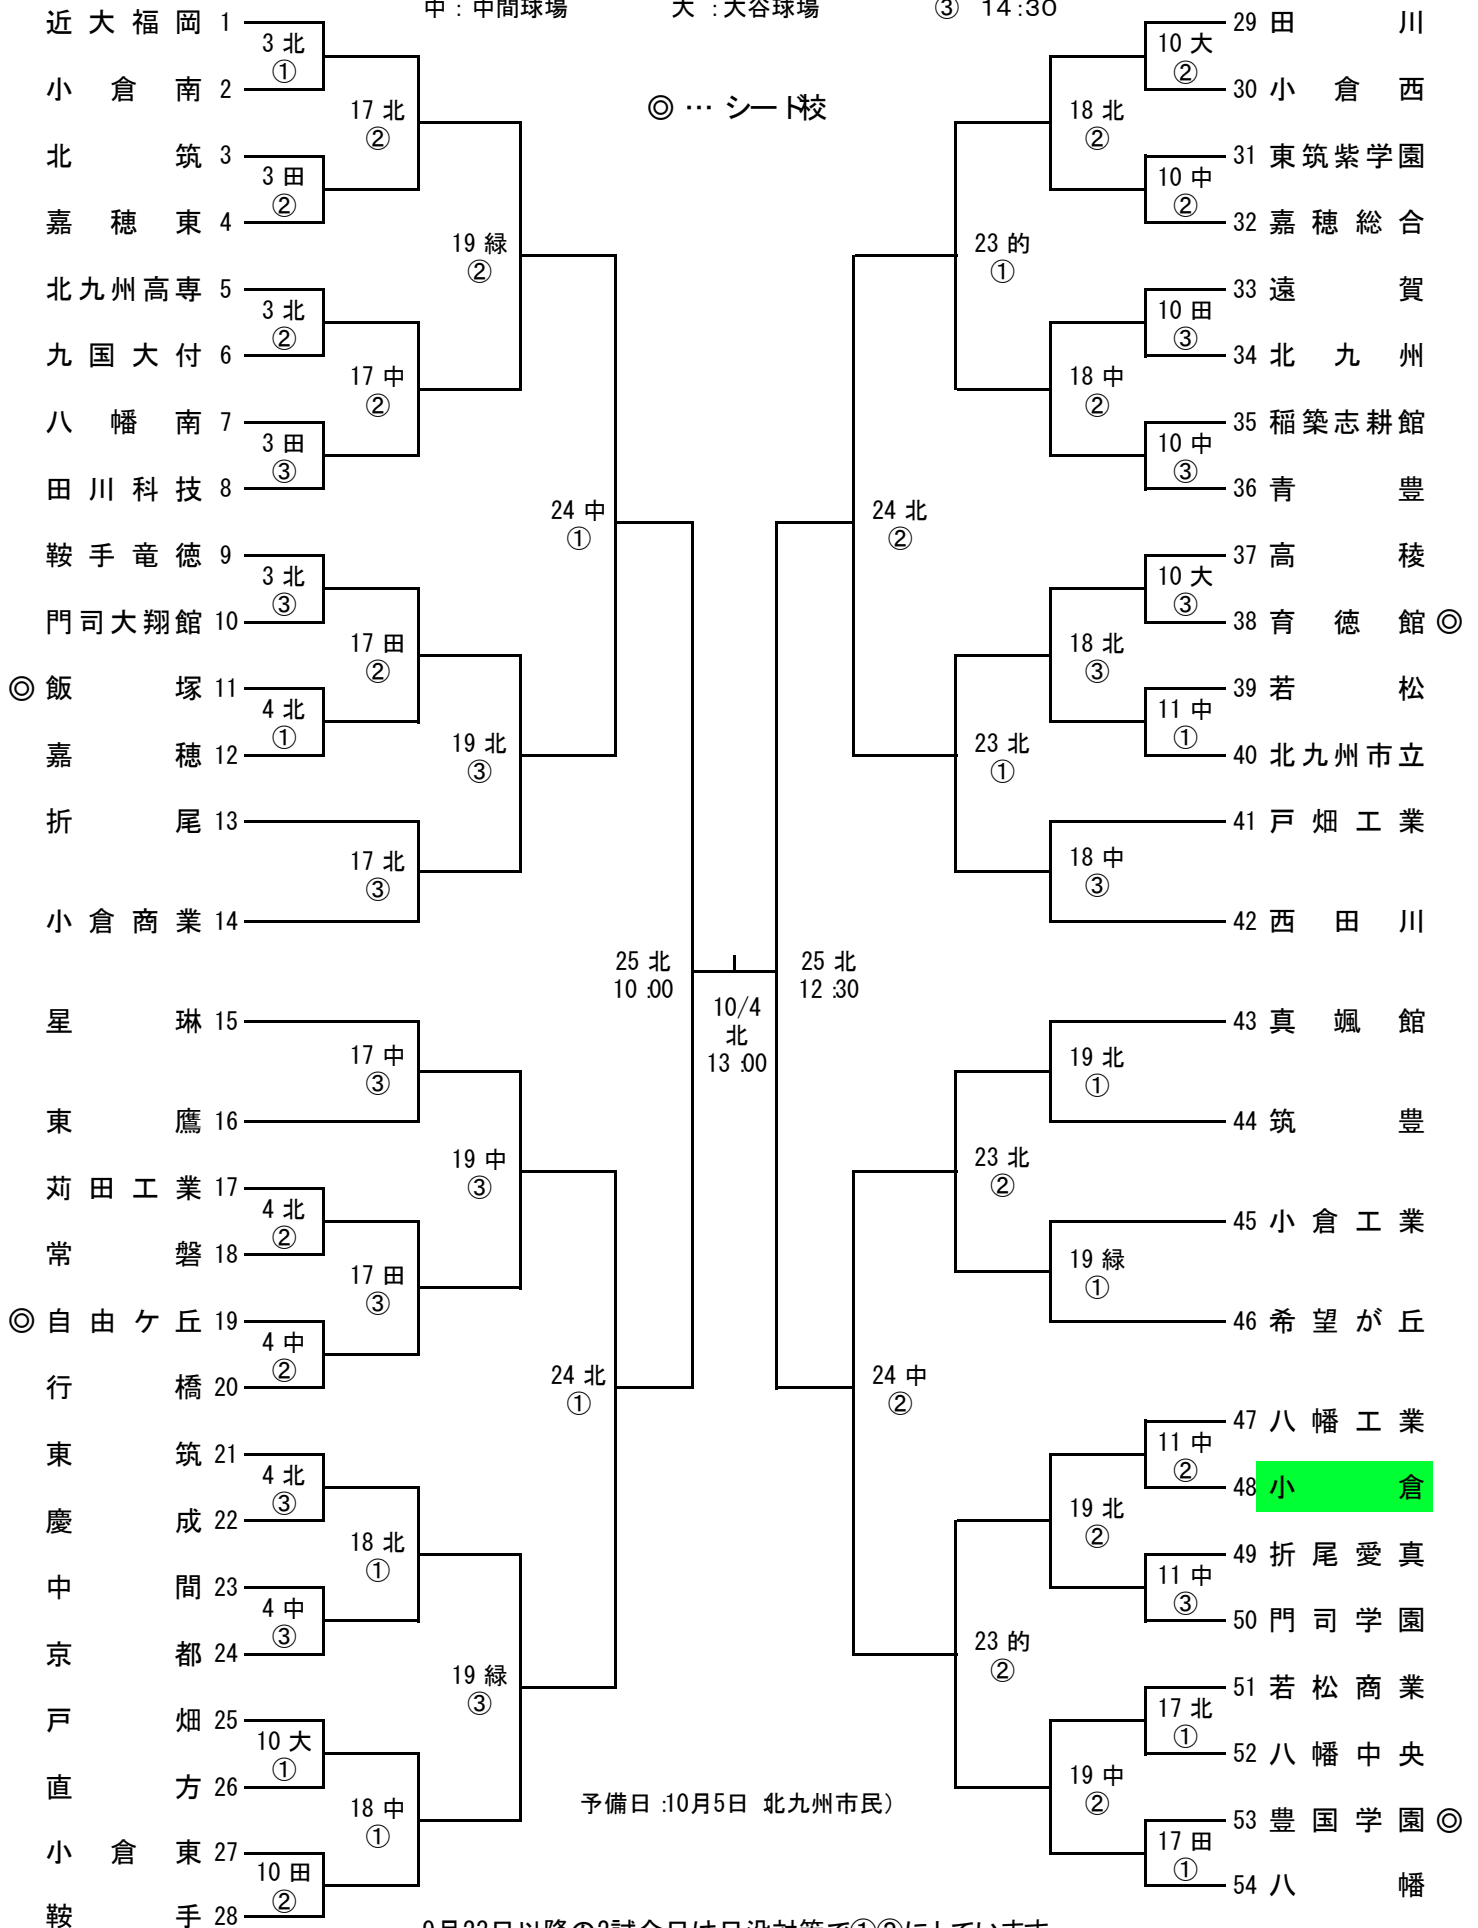

# 第129回九州地区高校野球福岡北部大会 組合せ

使用球場

北：北九州市民球場 田：田川球場  
 的：的場池球場 緑：筑豊緑地球場  
 中：中間球場 大：大谷球場

開始予定時刻

① 9:30  
 ② 12:00  
 ③ 14:30

9月23日以降の2試合日は日没対策で①②にしています